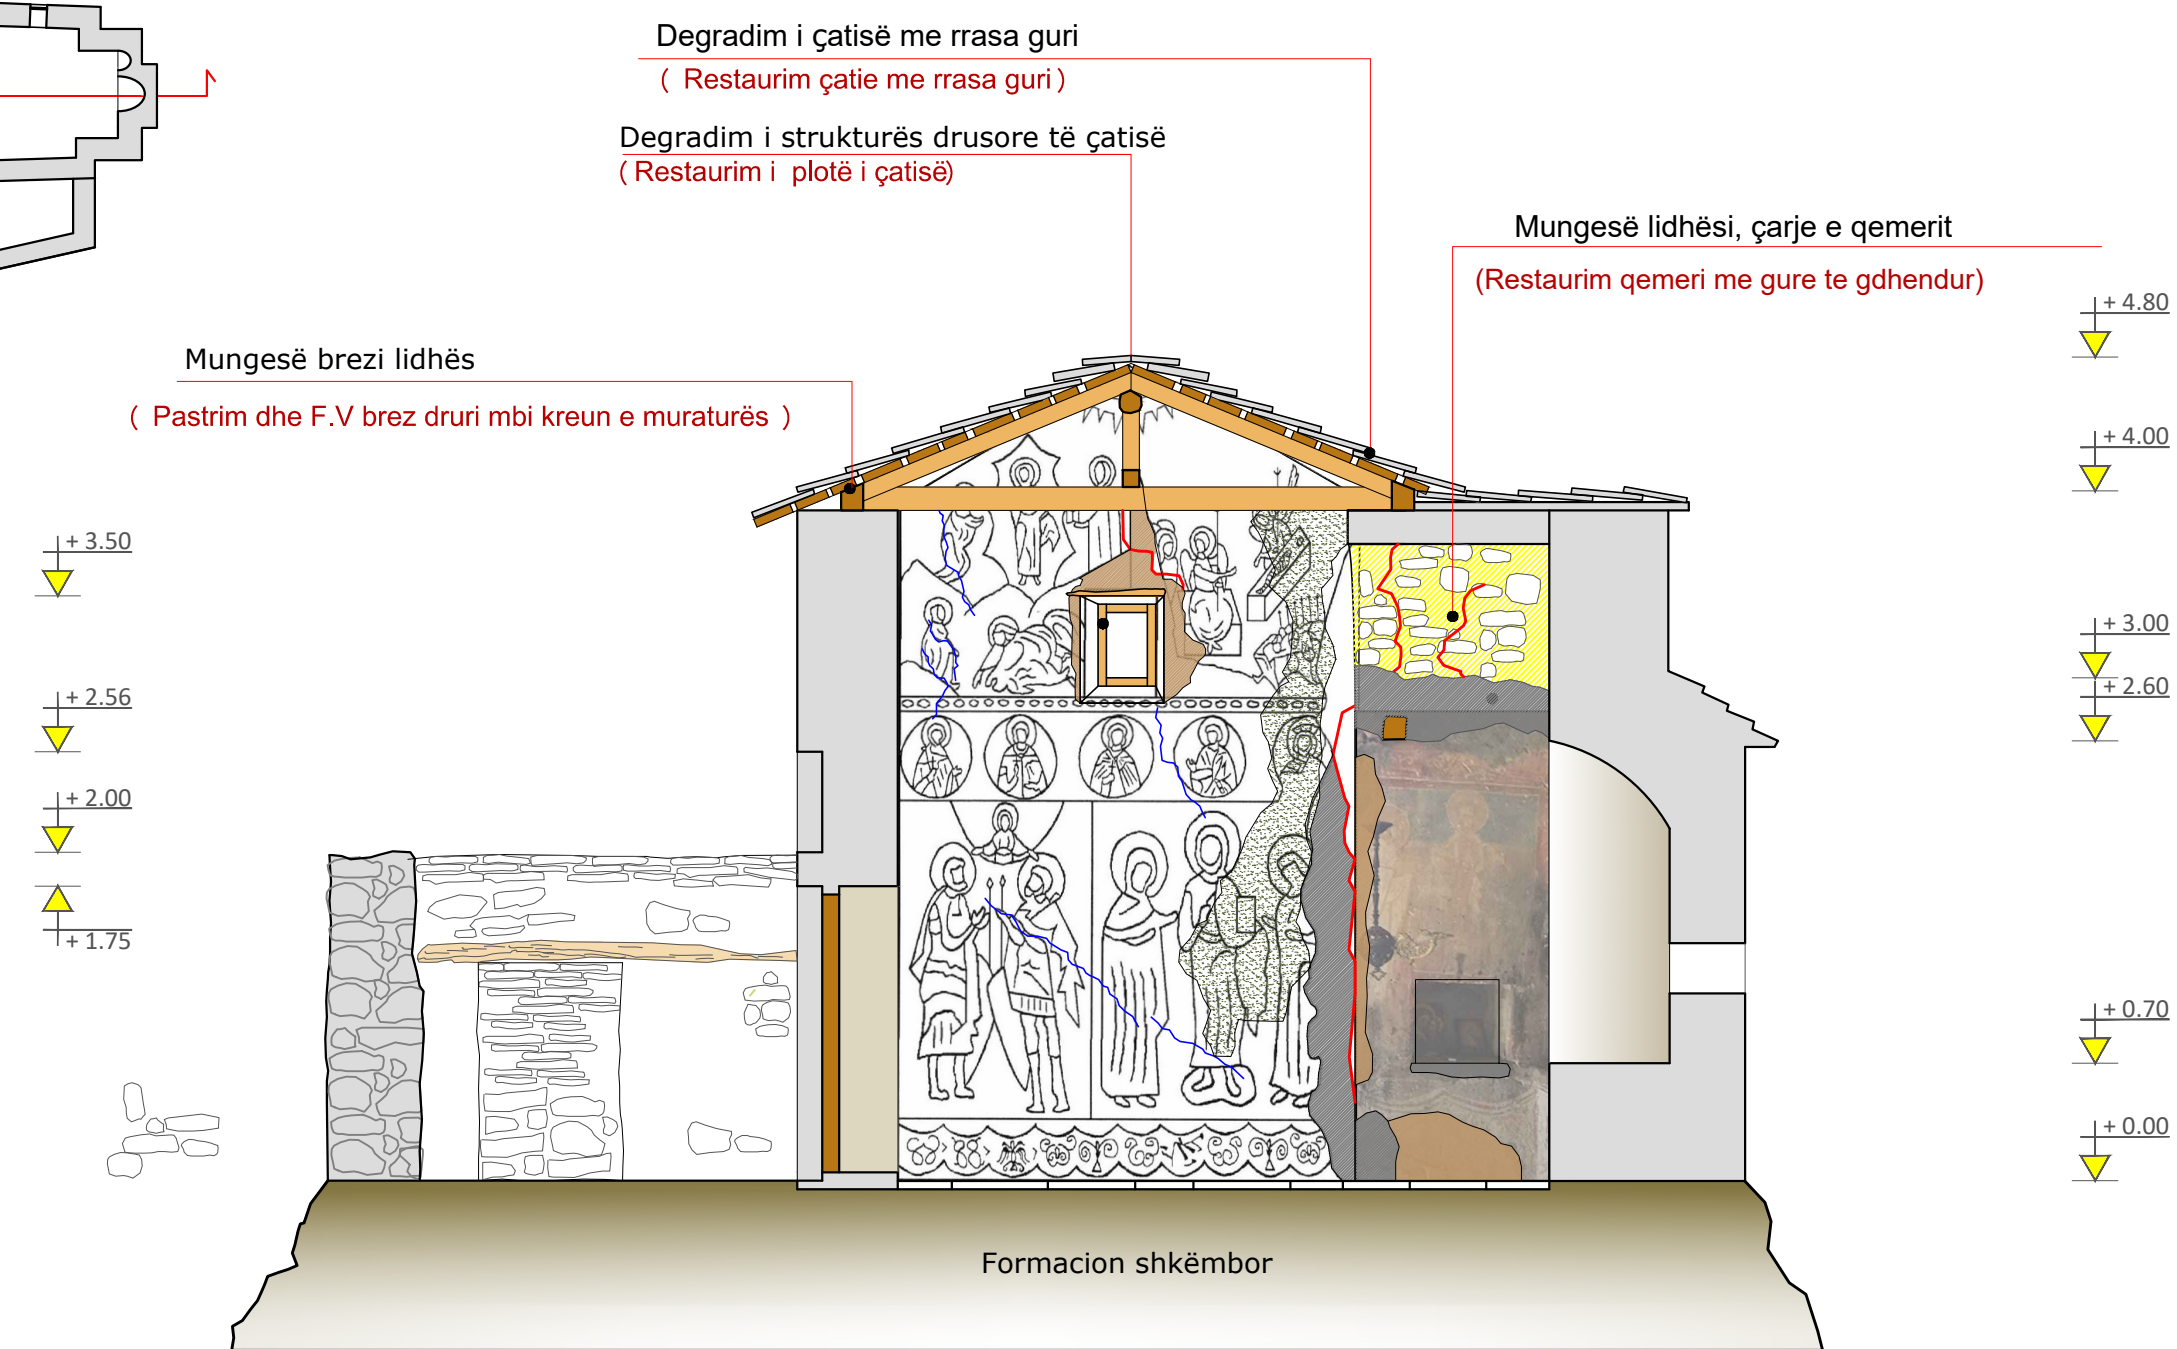

NR. FLETËS

03

Shkalla

SH 1:50

GRUPI I PROJEKTIMIT

Ark. Bruna Arkaxhiu

Ing. Xhuljana Avdolli

MIRATOHET
PËR K.K.T.K.M