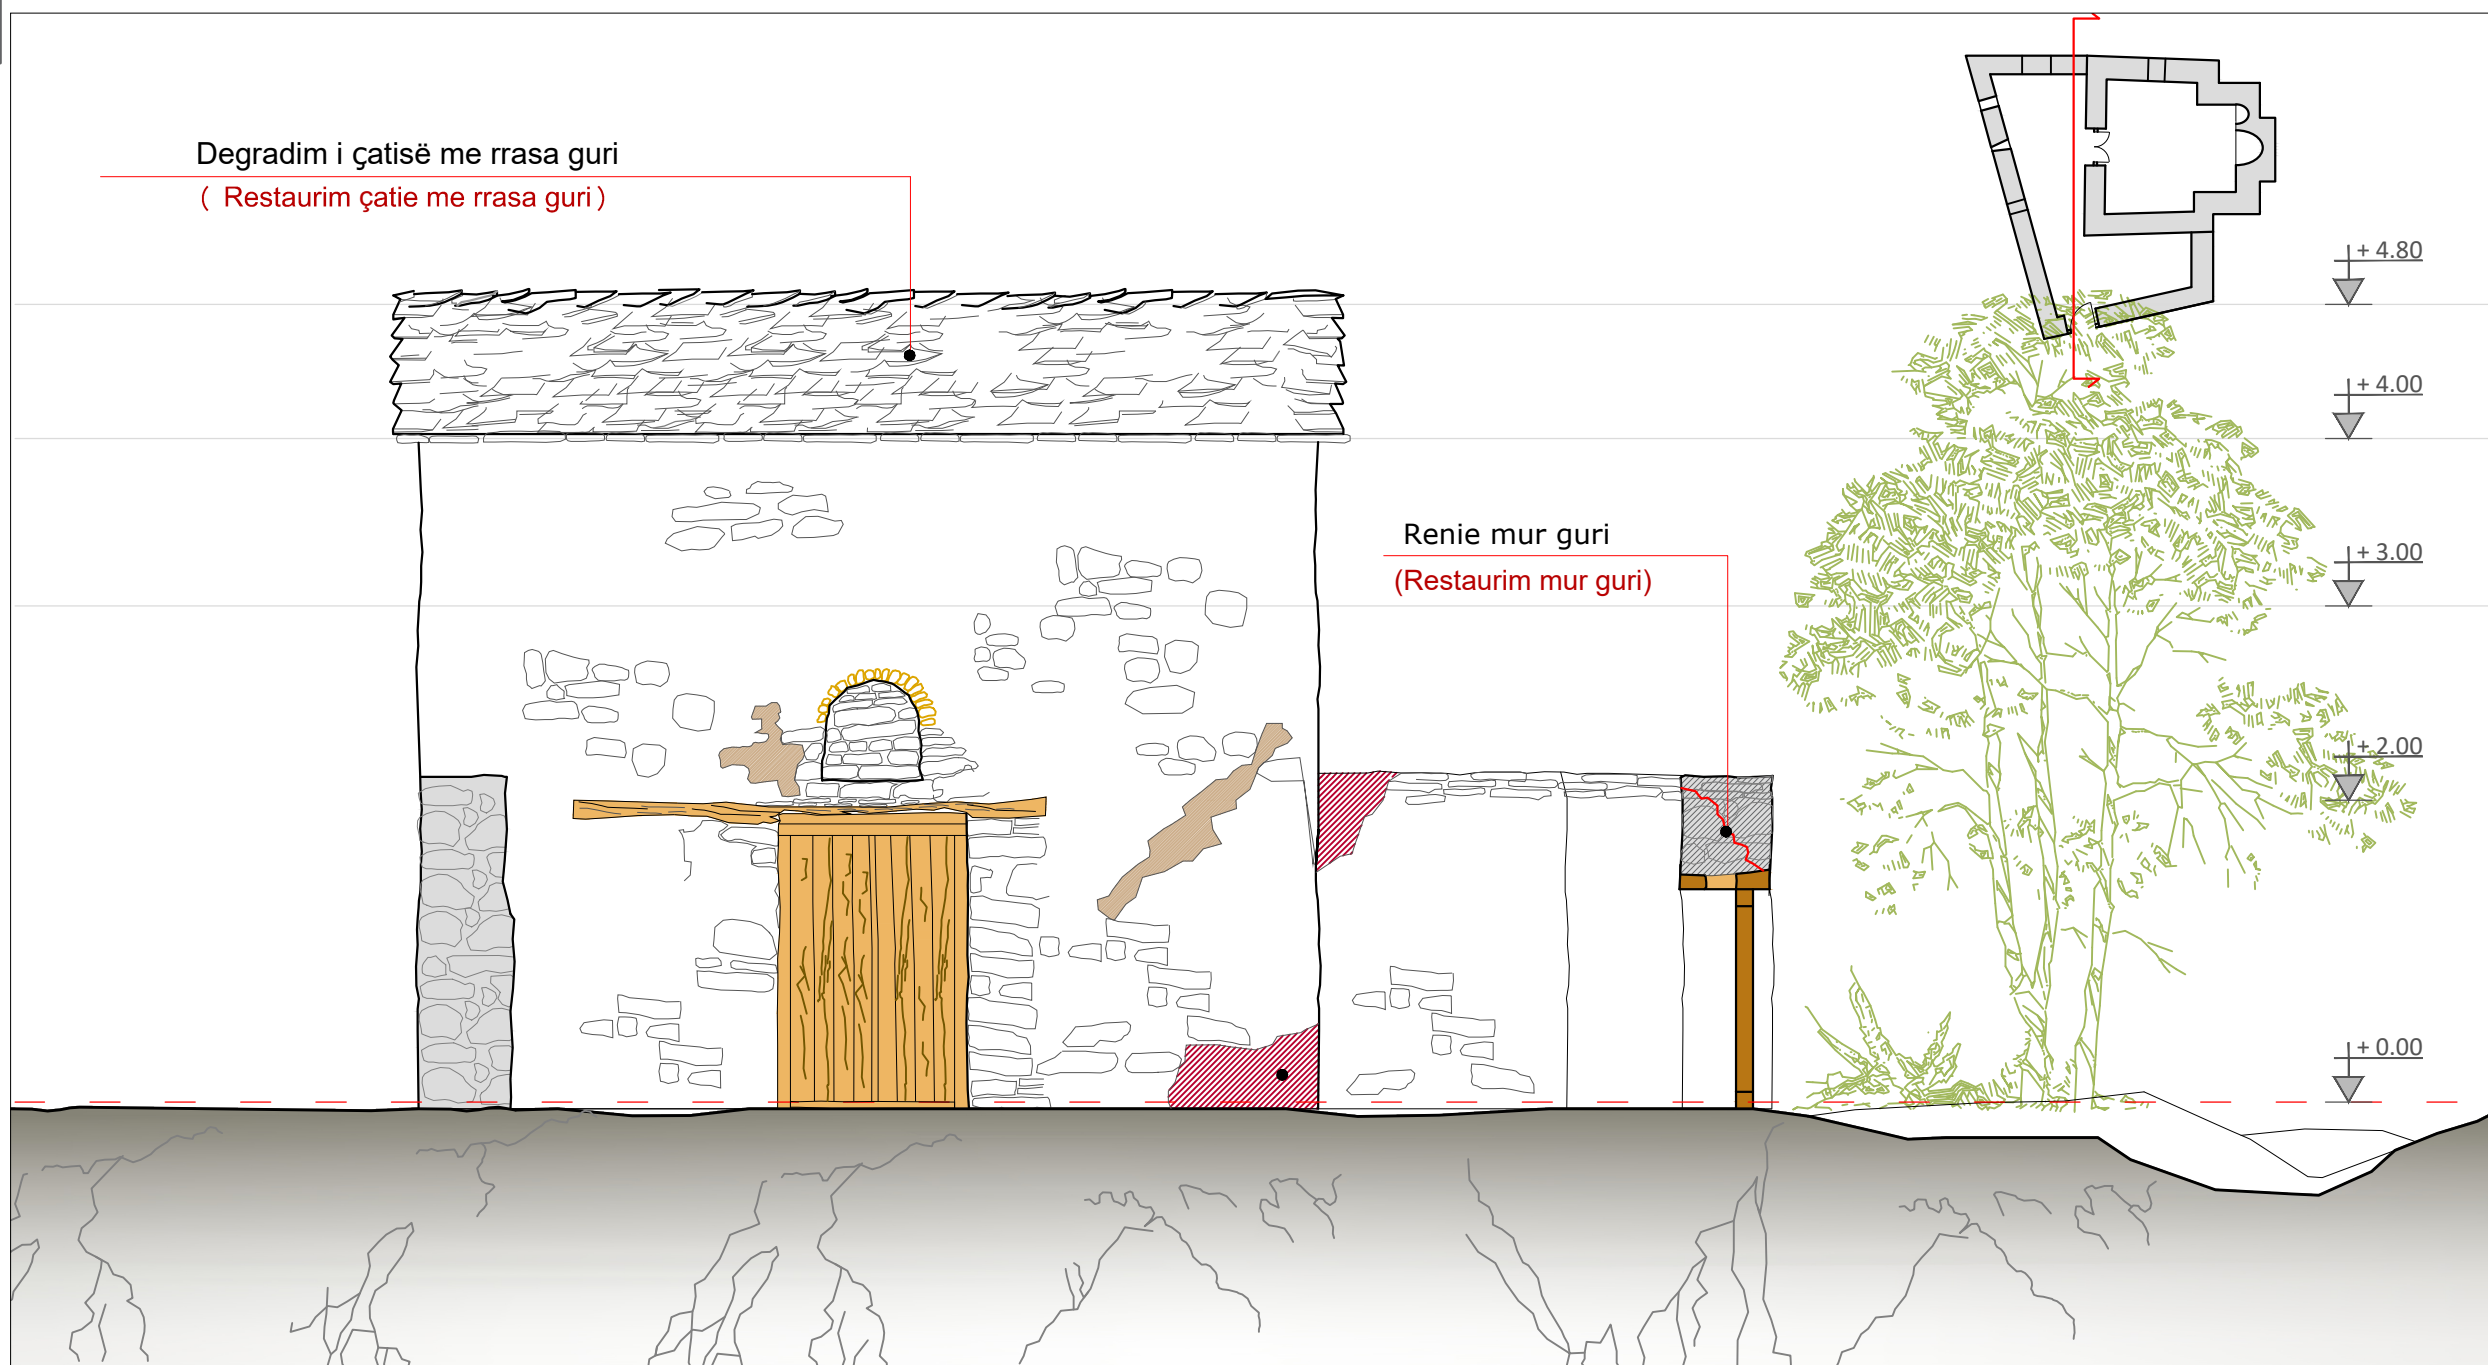

MIRATOHET
PËR K.K.T.K.M

Sekretari i Pergjithshëm
ENDRI HAXHIU

DREJTORIA RAJONALE E
TRASHËGIMISË KULTURORE
KORÇË

EMËRTIMI I PROJEKTIT

MIRËMBAJTJE E KISHËS SË SHËN MËRISË
CËRCKË, LESKOVIK

EMËRTIMI I FLETËS

FASADA PERENDIMORE
GJENDJA EKZISTUESE/NDERHYRJET

NR. FLETËS

10

Shkalla

SH 1:50

GRUPI I PROJEKTIMIT

Ark. Bruna Arkaxhiu

Ing. Xhuljana Avdoli