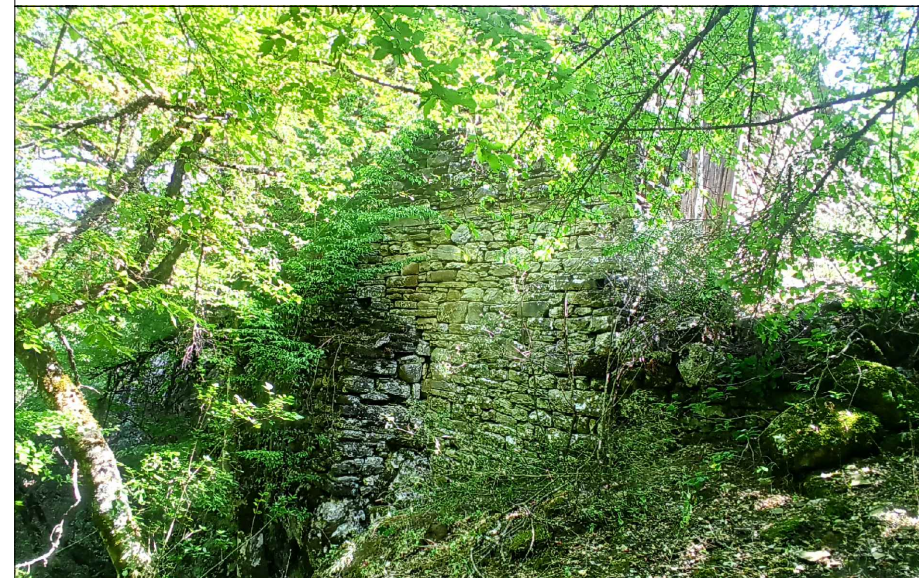

MIRATOHET
PËR K.K.T.K.M

Sekretari i Pergjithshëm
ENDRI HAXHIU

DREJTORIA RAJONALE E
TRASHËGIMISË KULTURORE
KORÇË

EMËRTIMI I PROJEKTIT

MIRËMBAJTJE E KISHËS SË SHËN MËRISË
CËRCKË, LESKOVIK

EMËRTIMI I FLETËS

FASADA JUGORE
GJENDJA EKZISTUESE/NDERHYRJET

NR. FLETËS

09

Shkalla

SH 1:50

GRUPI I PROJEKTIMIT

Ark. Bruna Arkaxhiu

Ing. Xhuljana Avdoli

FOTO 2