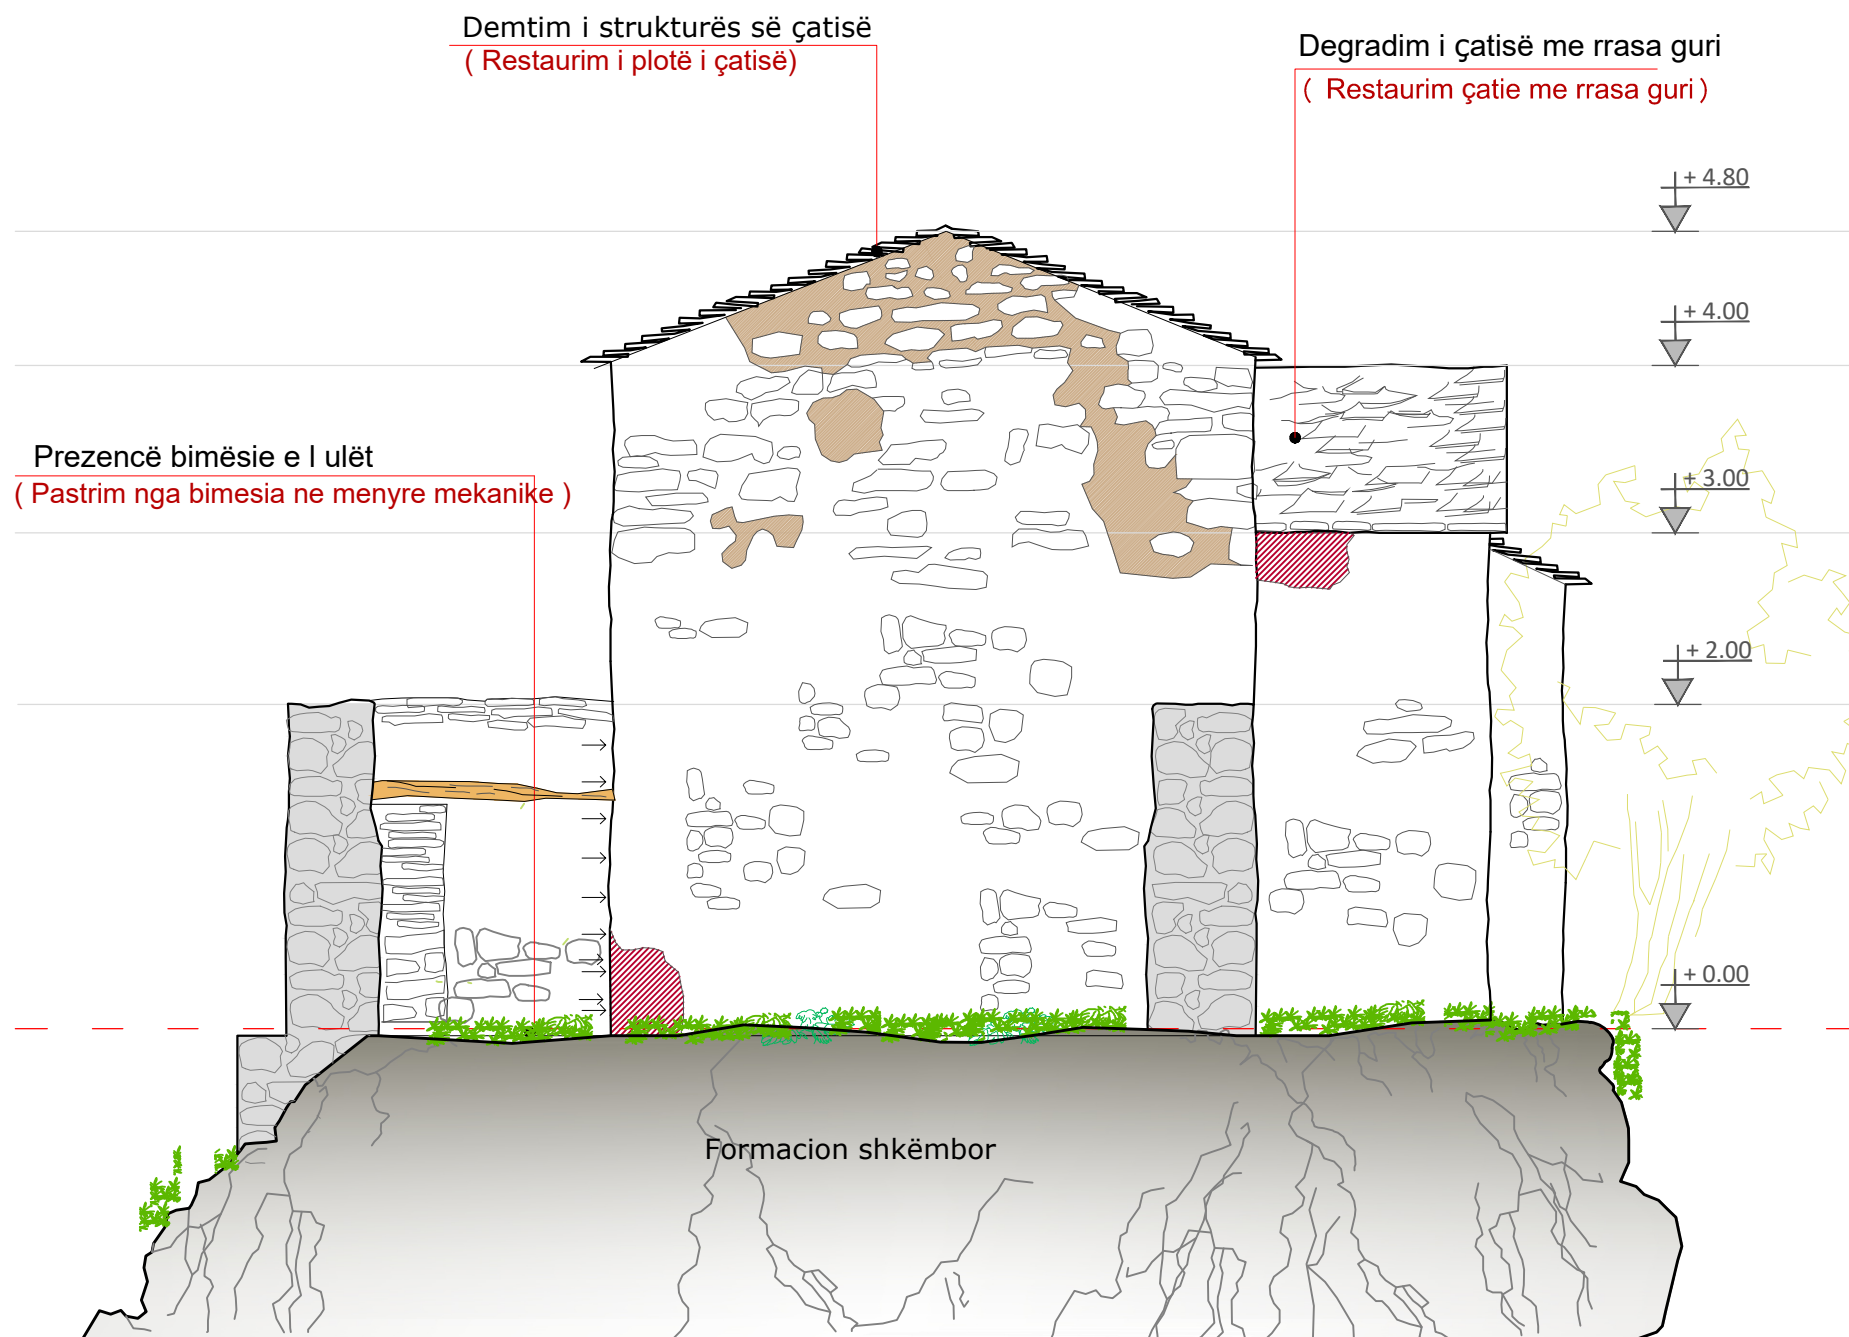

MIRATOHET
PËR K.K.T.K.M

Sekretari i Pergjithshëm
ENDRI HAXHIU

DREJTORIA RAJONALE E
TRASHËGIMISË KULTURORE
KORÇË

EMËRTIMI I PROJEKTIT

MIRËMBAJTJE E KISHËS SË SHËN MËRISË
CËRCKË, LESKOVIK

EMËRTIMI I FLETËS

FASADA JUGORE
GJENDJA EKZISTUESE/NDERHYRJET

NR. FLETËS

08

Shkalla

SH 1:50

GRUPI I PROJEKTIMIT

Ark. Bruna Arkaxhiu

Ing. Xhuljana Avdolli