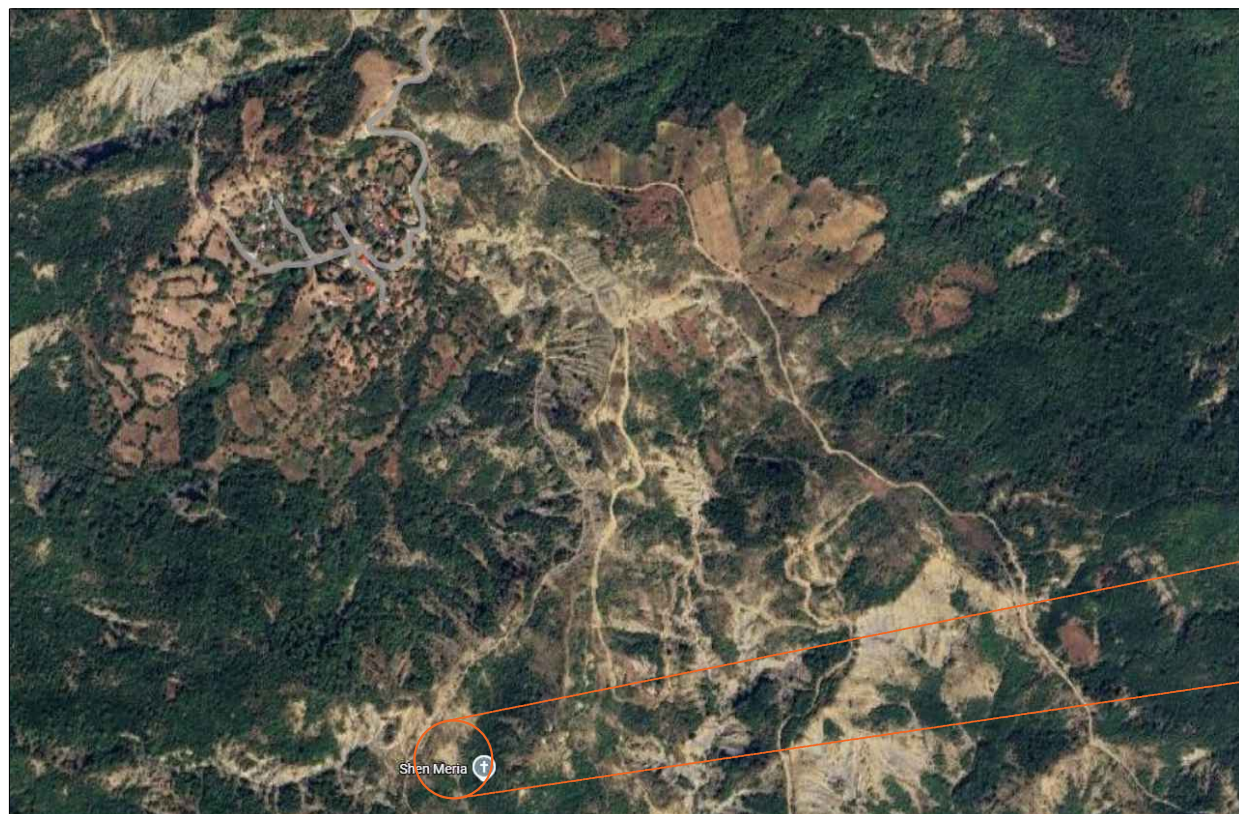

EMËRTIMI I PROJEKTIT

MIRËMBAJTJE E KISHËS SË SHËN MËRISË
CËRCKË, LESKOVIK

EMËRTIMI I FLETËS

VENDNDODHJA

NR. FLETËS

01

Shkalla

SH -:-