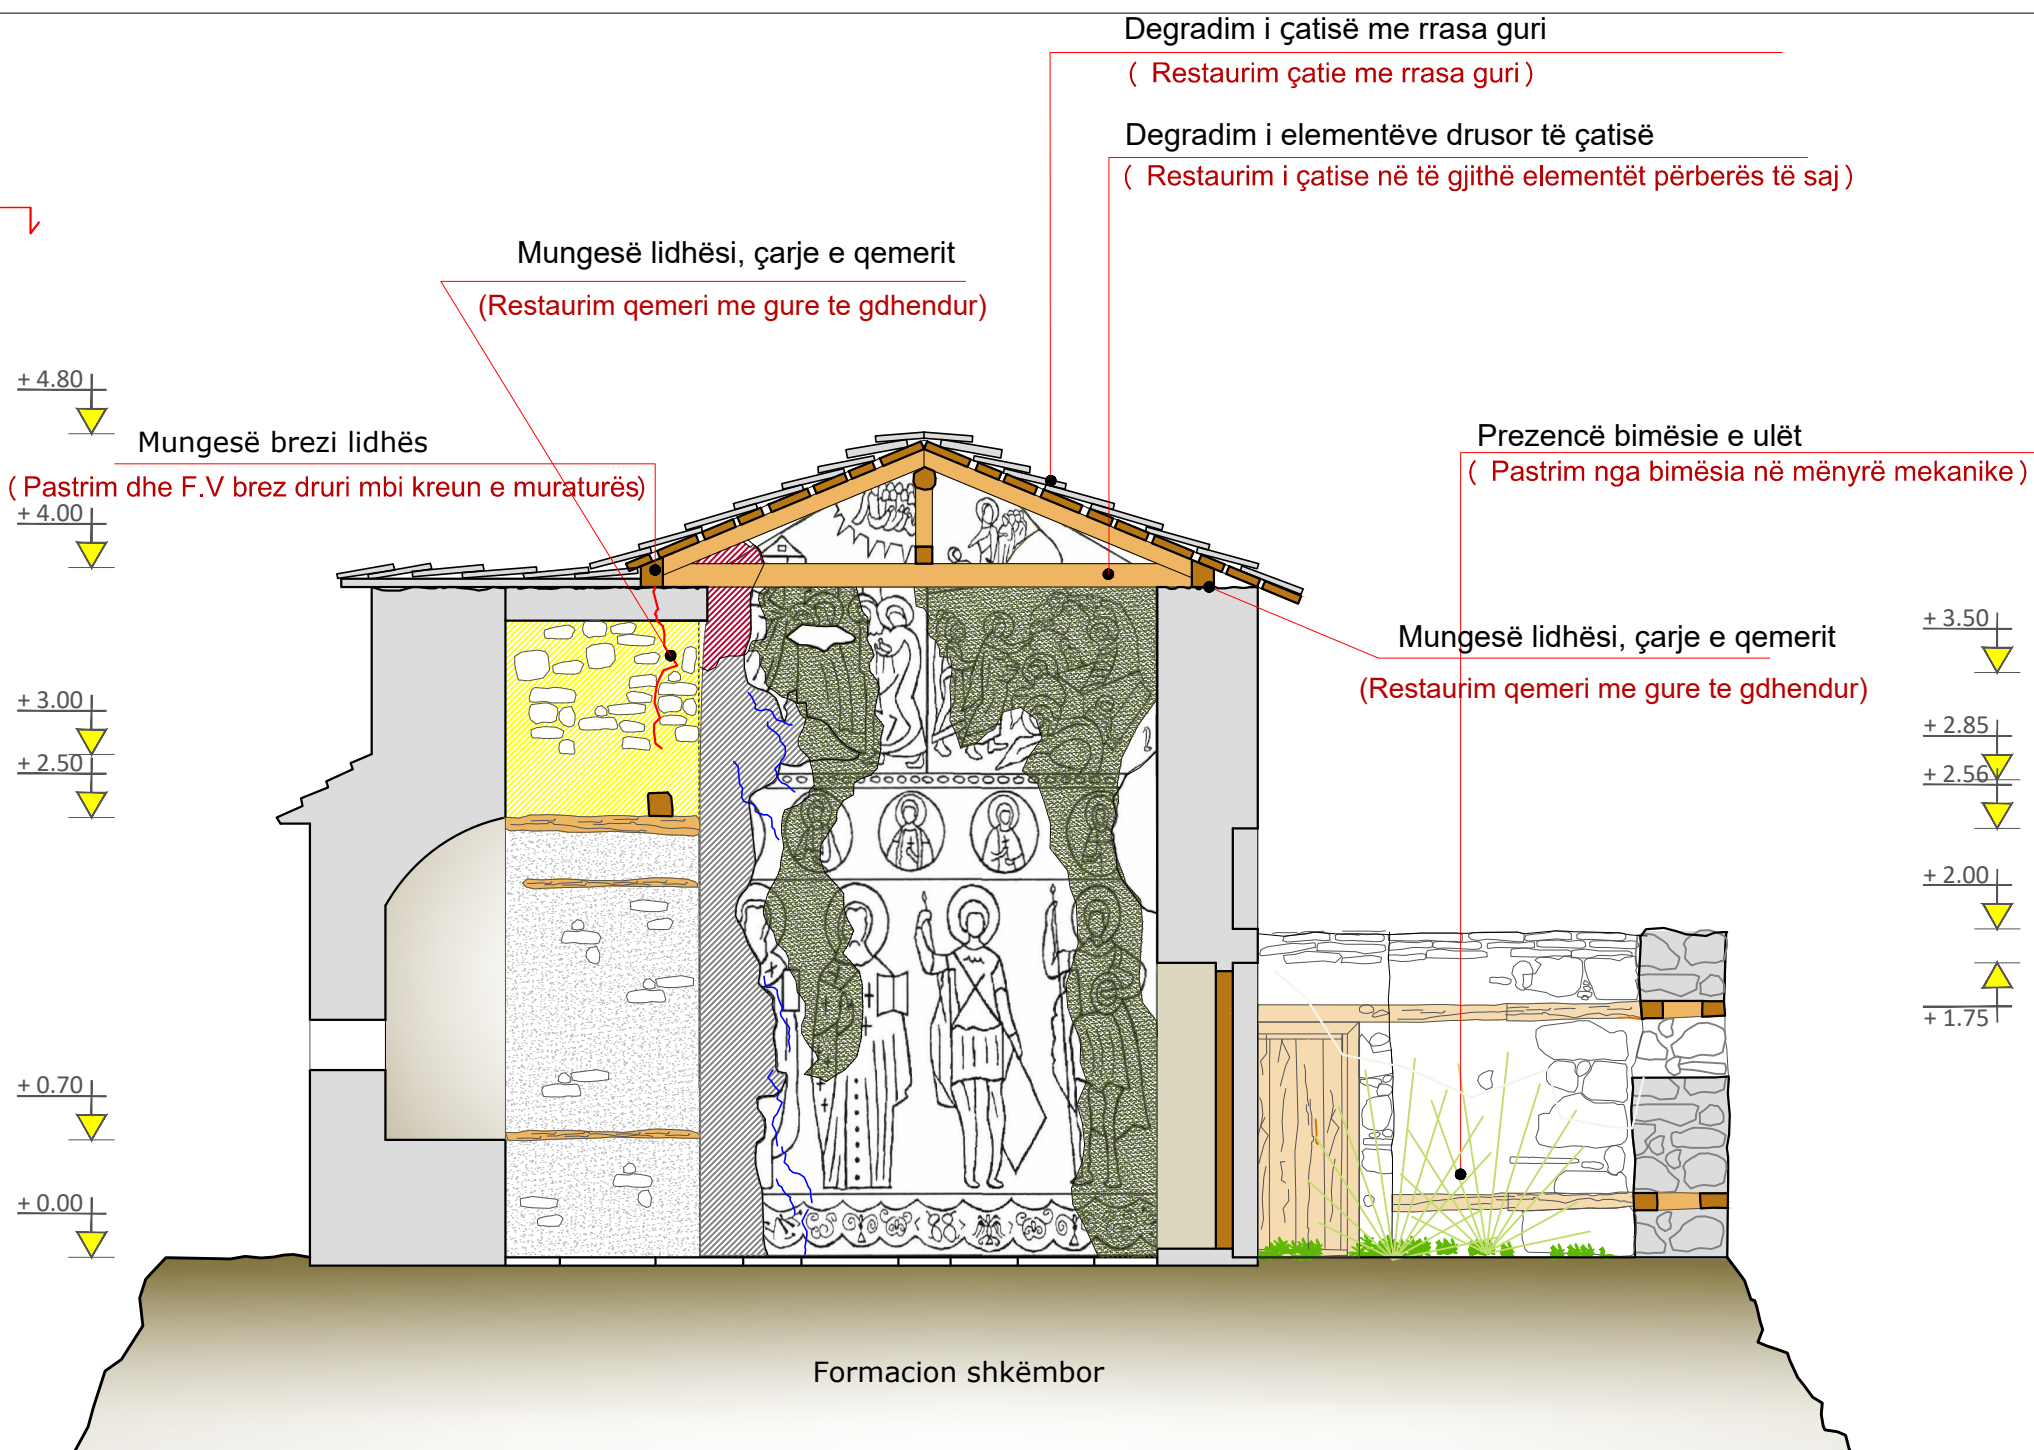

NR. FLETËS

04

Shkalla

SH 1:50

GRUPI I PROJEKTIMIT

Ark. Bruna Arkaxhiu

Ing. Xhuljana Avdoli

MIRATOHET
PËR K.K.T.K.M