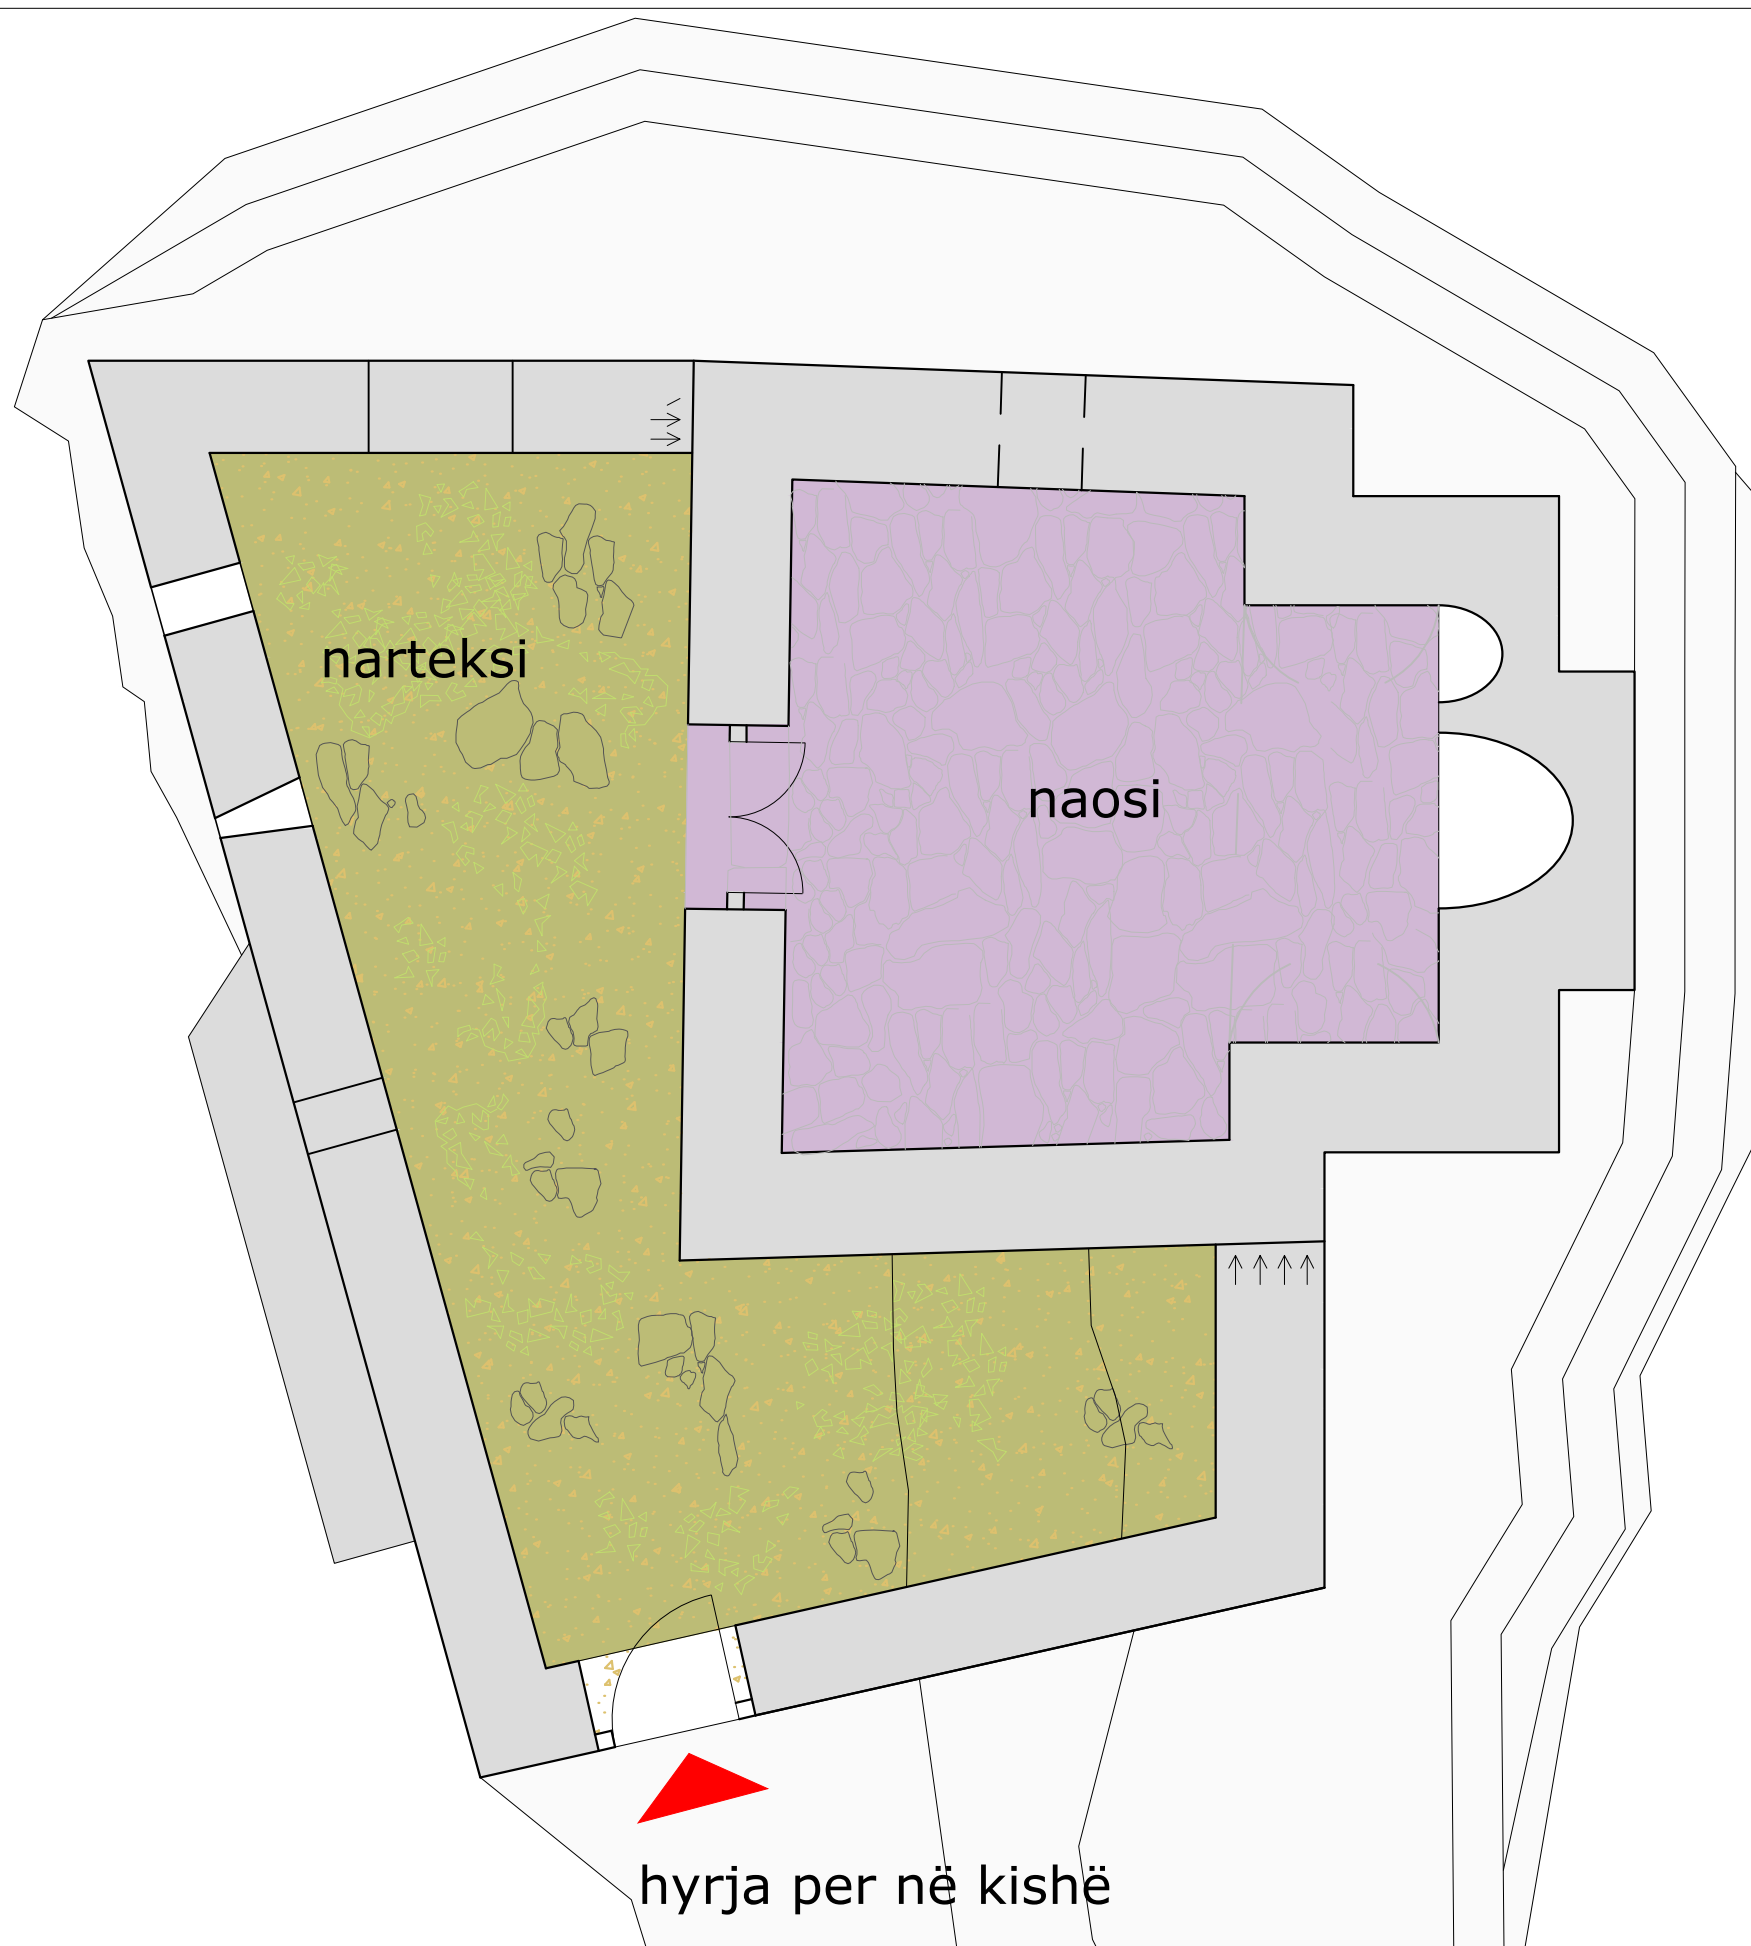

GEN-PLANI

MIRATOHET
PËR K.K.T.K.M

Sekretari i Pergjithshëm
ENDRI HAXHIU

DREJTORIA RAJONALE E
TRASHËGIMISË KULTURORE
KORÇË

EMËRTIMI I PROJEKTIT

MIRËMBAJTJE E KISHËS SË SHËN MËRISË
CËRCKË, LESKOVIK

EMËRTIMI I FLETËS

GEN - PLANI

NR. FLETËS

02

Shkalla

SH 1:50

GRUPI I PROJEKTIMIT

Ark. Bruna Arkaxhiu

Ing. Xhuljana Avdoli