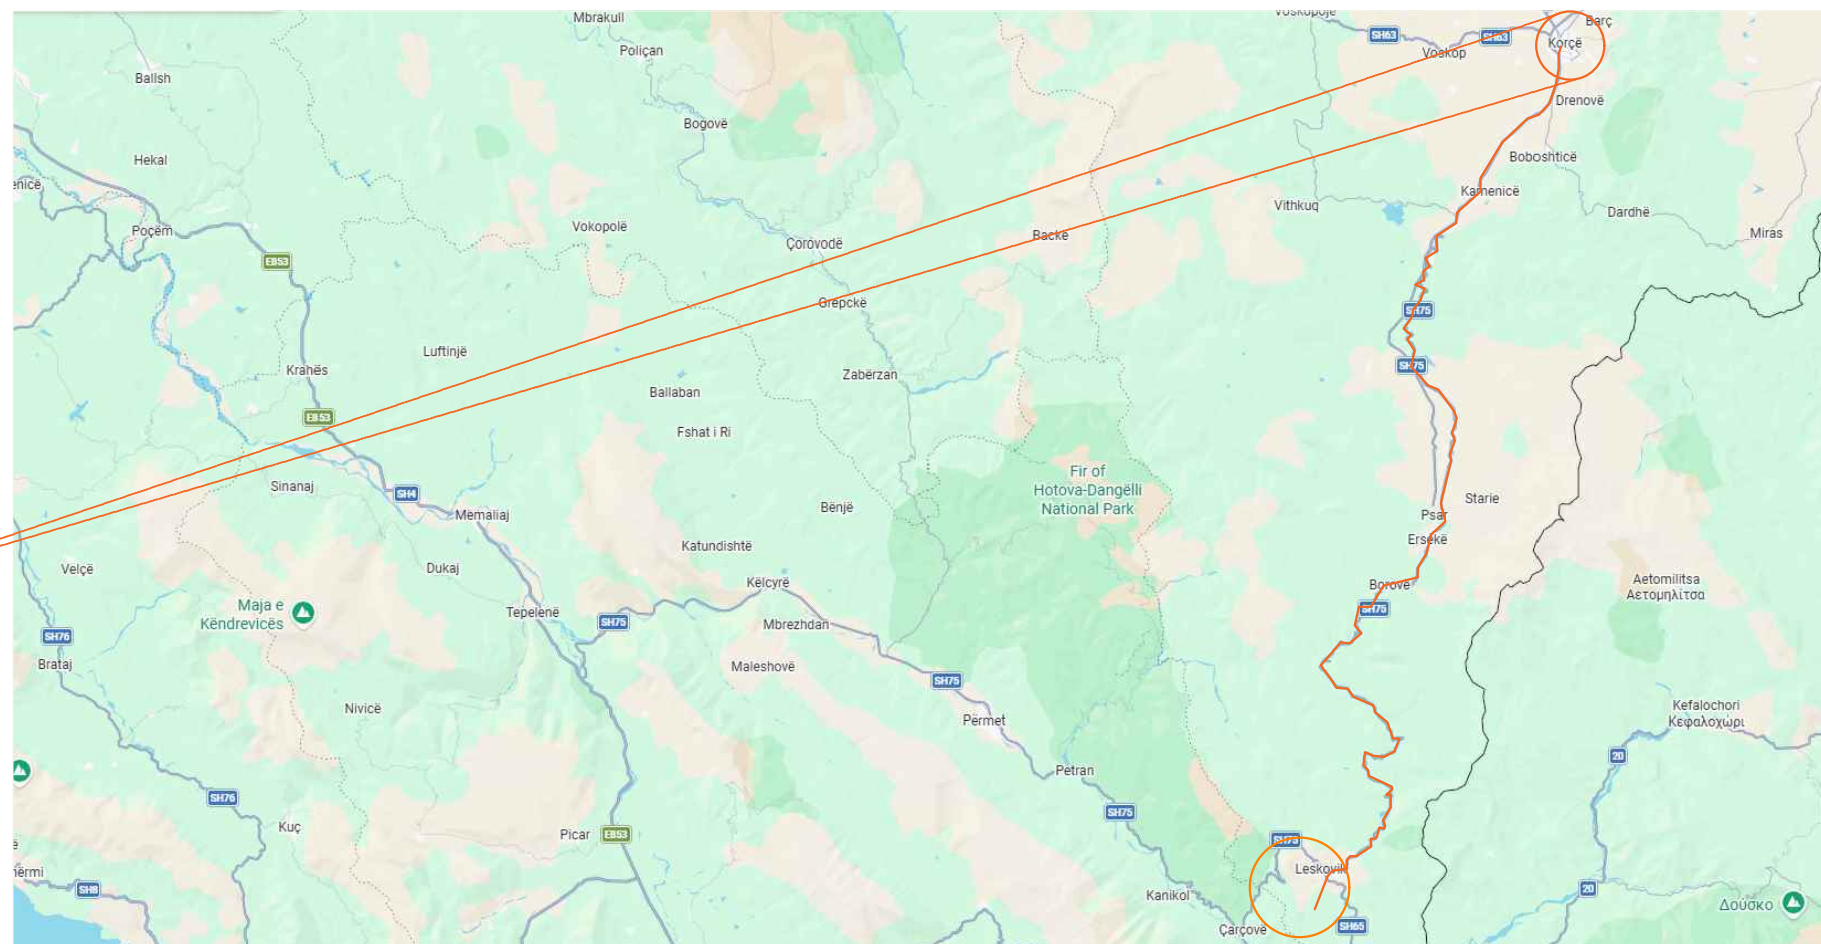

VENDNDODHJA E FSHATIT CERCKE, LESKOVIK

MIRATOHET
PËR K.K.T.K.M

Sekretari i Pergjithshëm
ENDRI HAXHIU

DREJTORIA RAJONALE E
TRASHËGIMISË KULTURORE
KORÇË