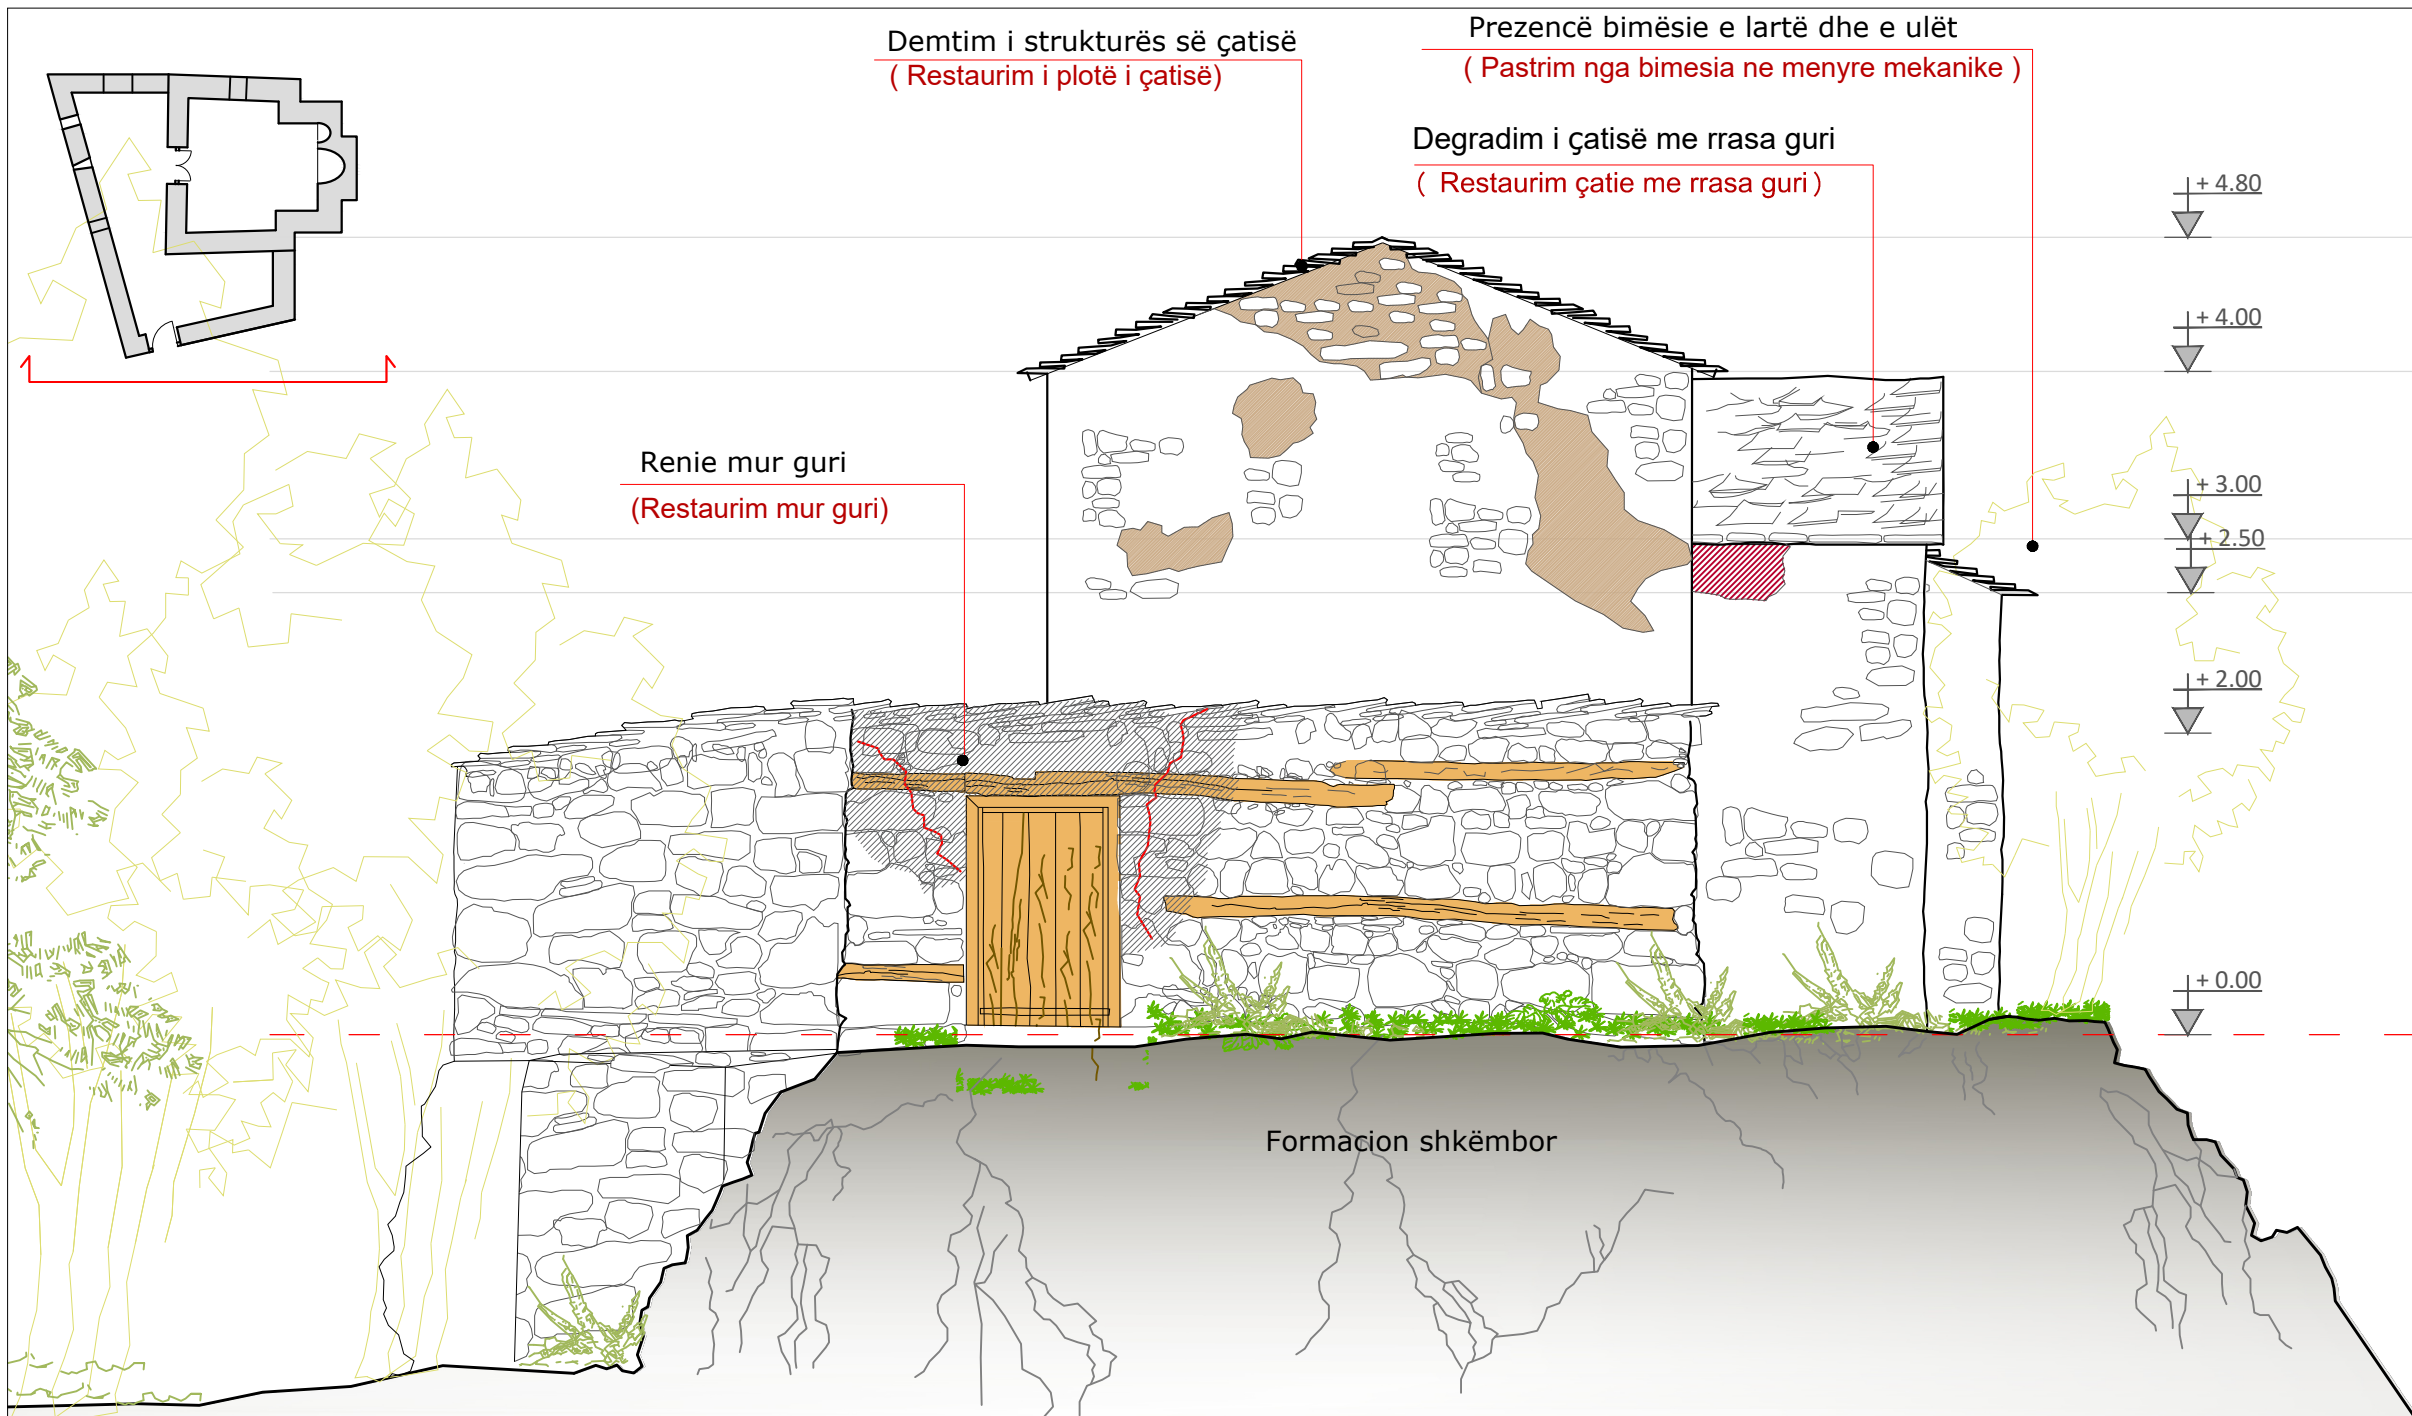

MIRATOHET
PËR K.K.T.K.M

Sekretari i Pergjithshëm
ENDRI HAXHIU

DREJTORIA RAJONALE E
TRASHËGIMISË KULTURORE
KORÇË

EMËRTIMI I PROJEKTIT

MIRËMBAJTJE E KISHËS SË SHËN MËRISË
CËRCKË, LESKOVIK

EMËRTIMI I FLETËS

FASADA JUGORE
GJENDJA EKZISTUESE/NDERHYRJET

NR. FLETËS

09

Shkalla

SH 1:50

GRUPI I PROJEKTIMIT

Ark. Bruna Arkaxhiu

Ing. Xhuljana Avdoli