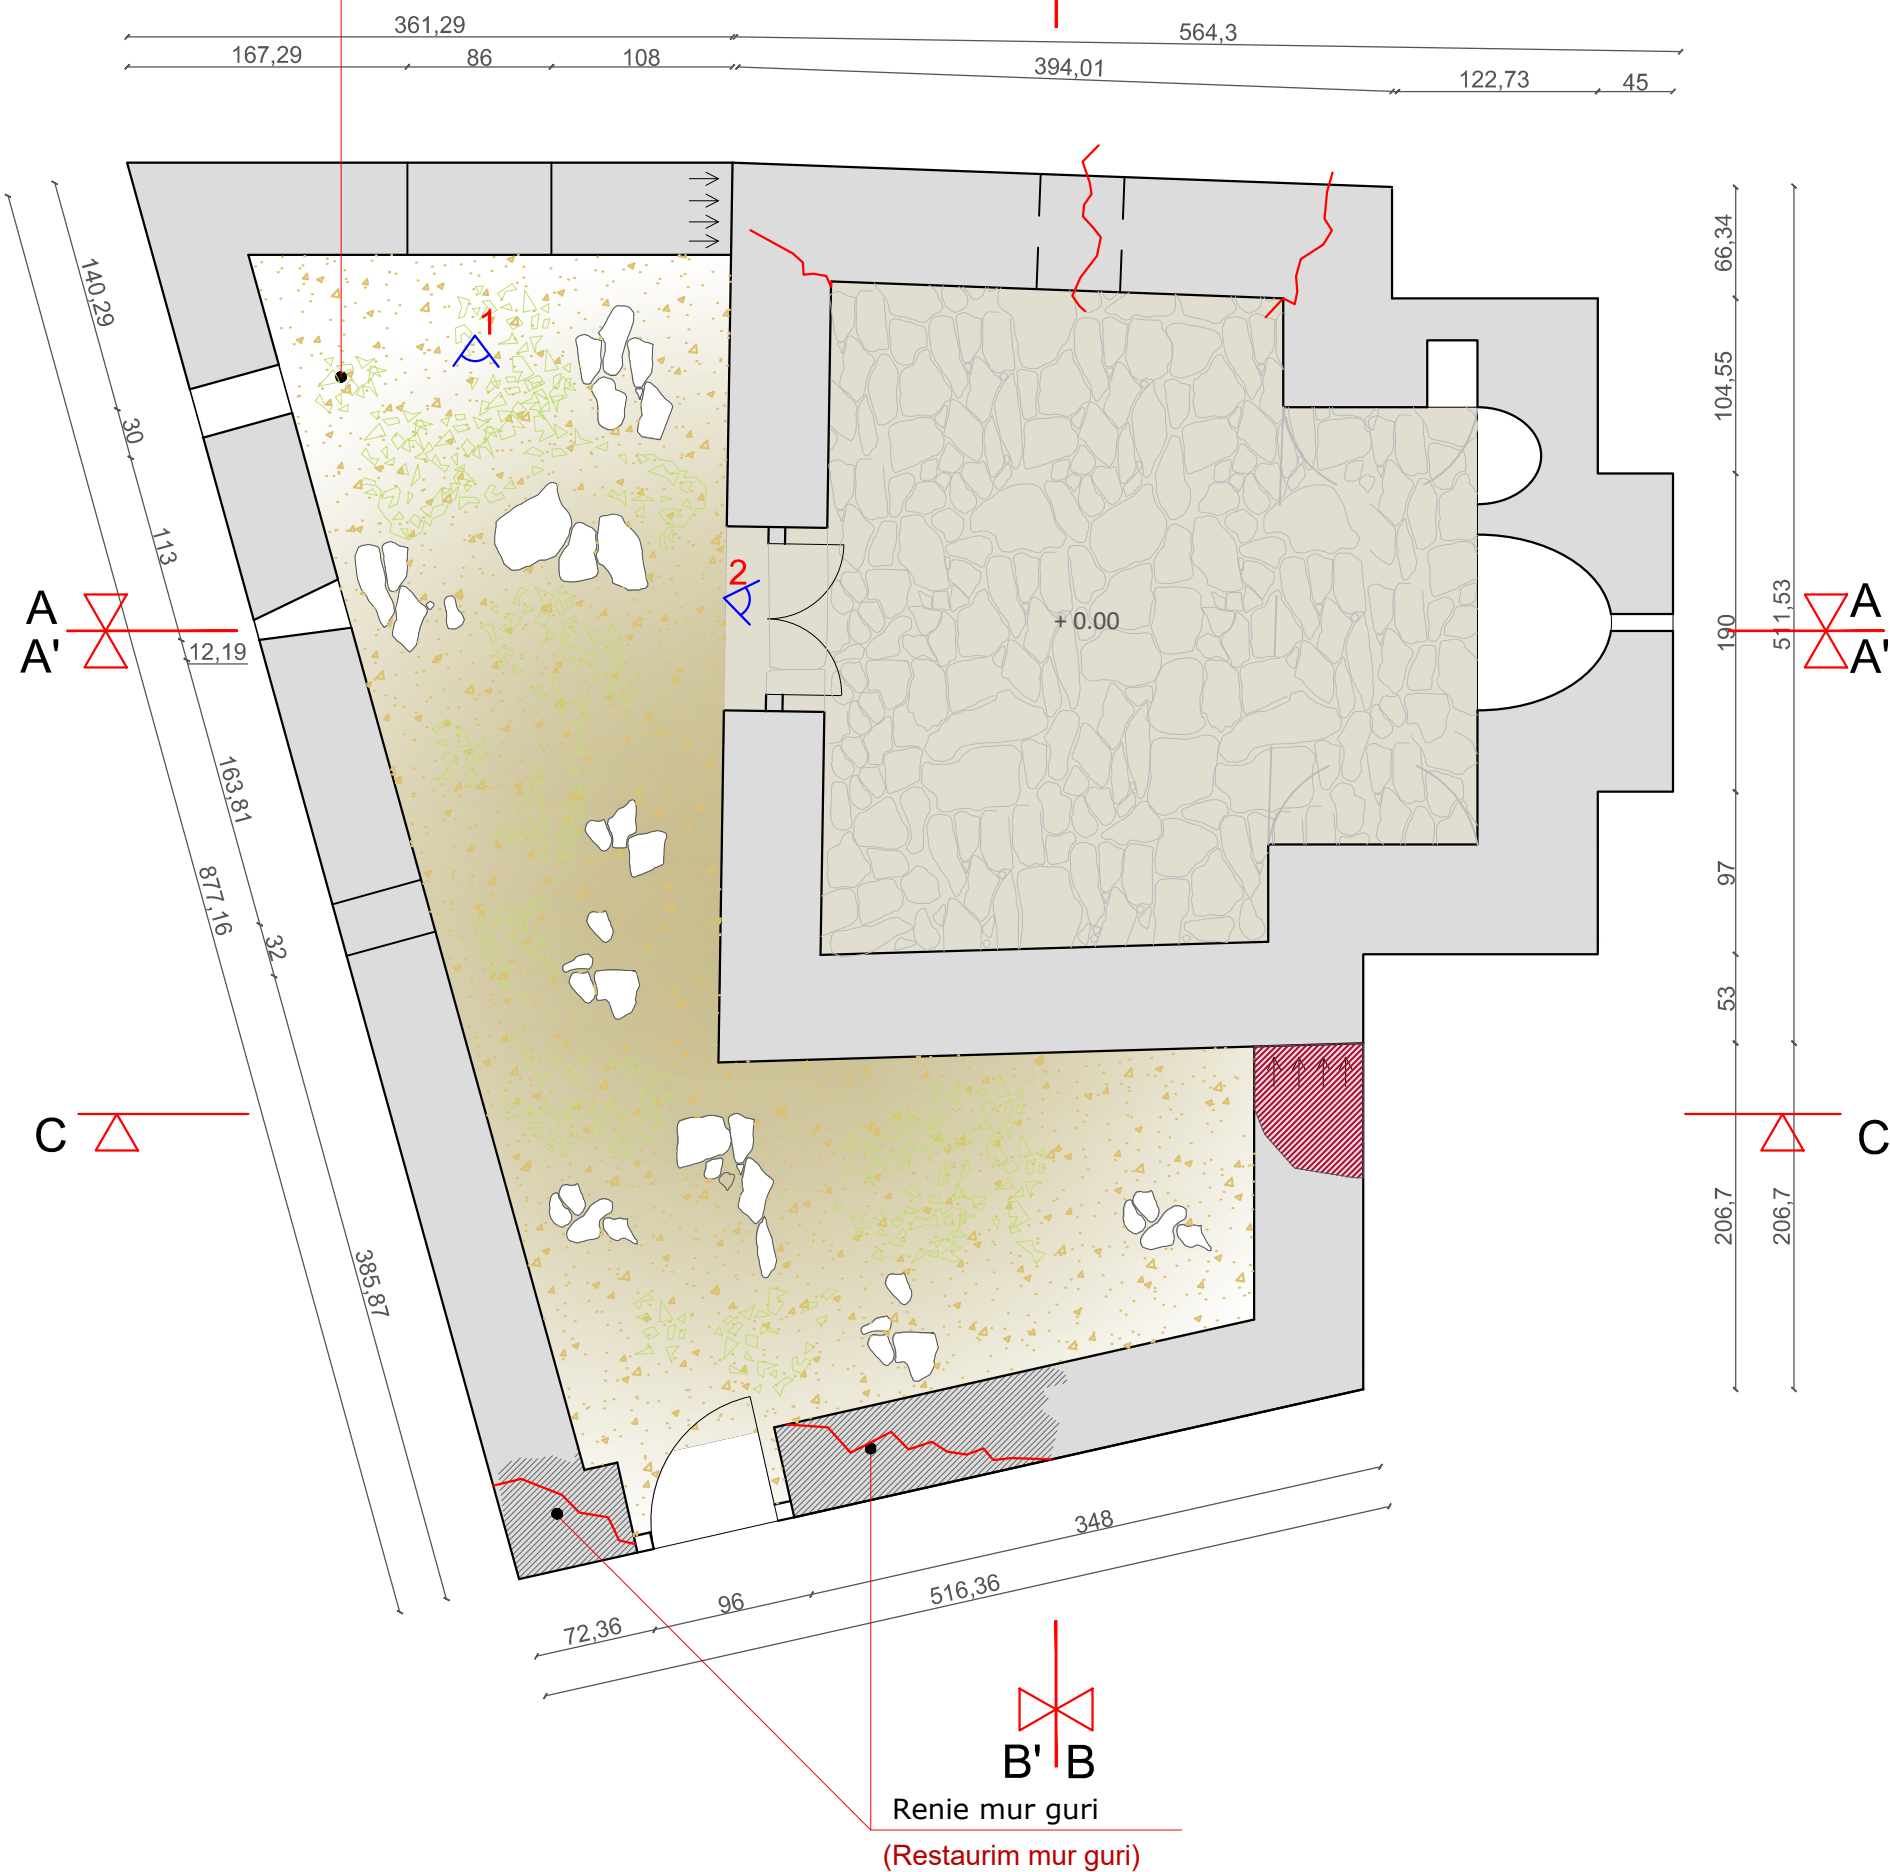

Prezencë bimësie
e ulët

(Pastrim nga bimësia
në mënyrë mekanike)

B' B